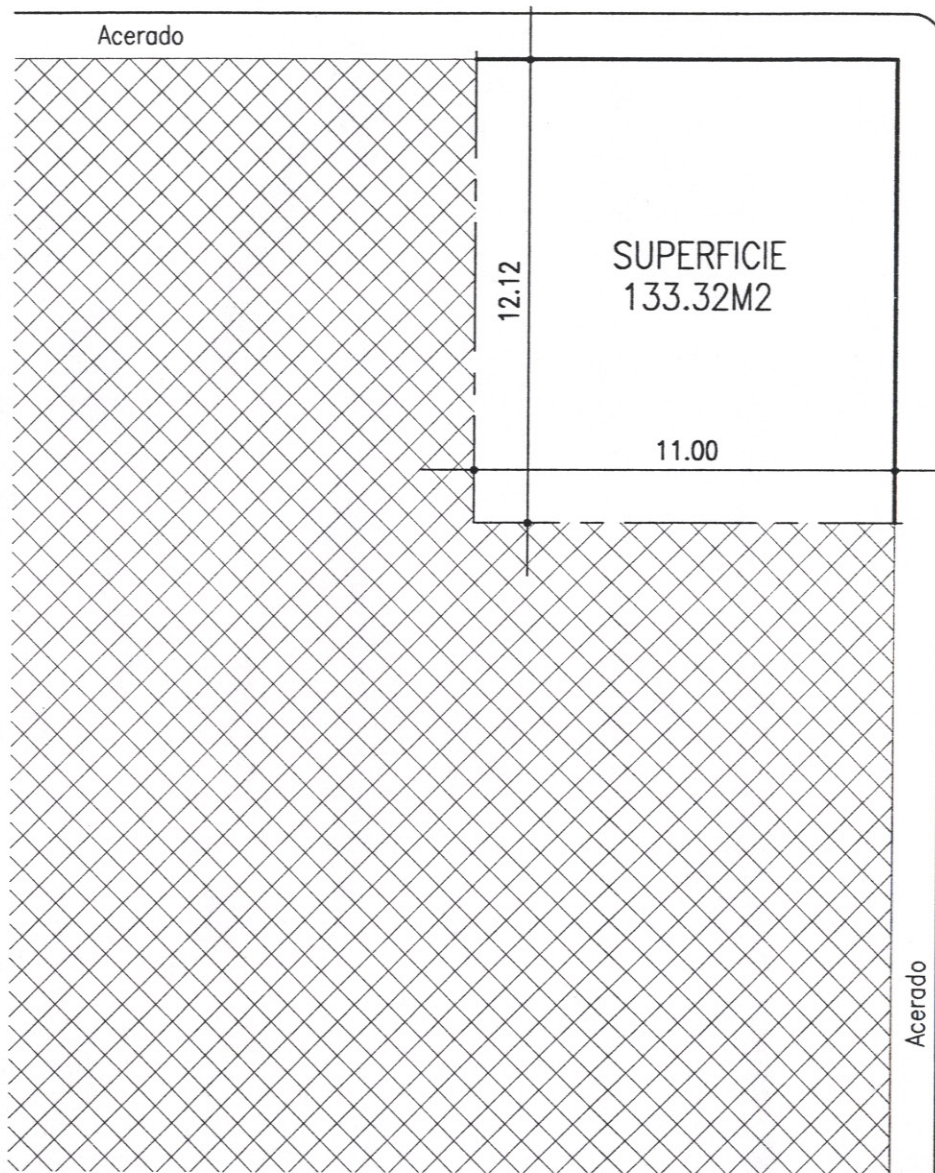

CALLE JUAN ALBARADO MARTINEZ

CALLE FEDERICO GARCIA LORCA

EXCMO AYUNTAMIENTO DE BARBATE (Cadiz)

SERVICIO MUNICIPAL DE URBANISMO

ERRORES MATERIALES

PROYECTO

FECHA
MAYO-02

Comprobó

ARQUITECTO: J. ANTONIO ALBARRAN BAILEN

ESCALA
1/200

CALLE JUAN ALBARADO MARTINEZ
CALLE FEDERICO GARCIA LORCA

PLANO N°