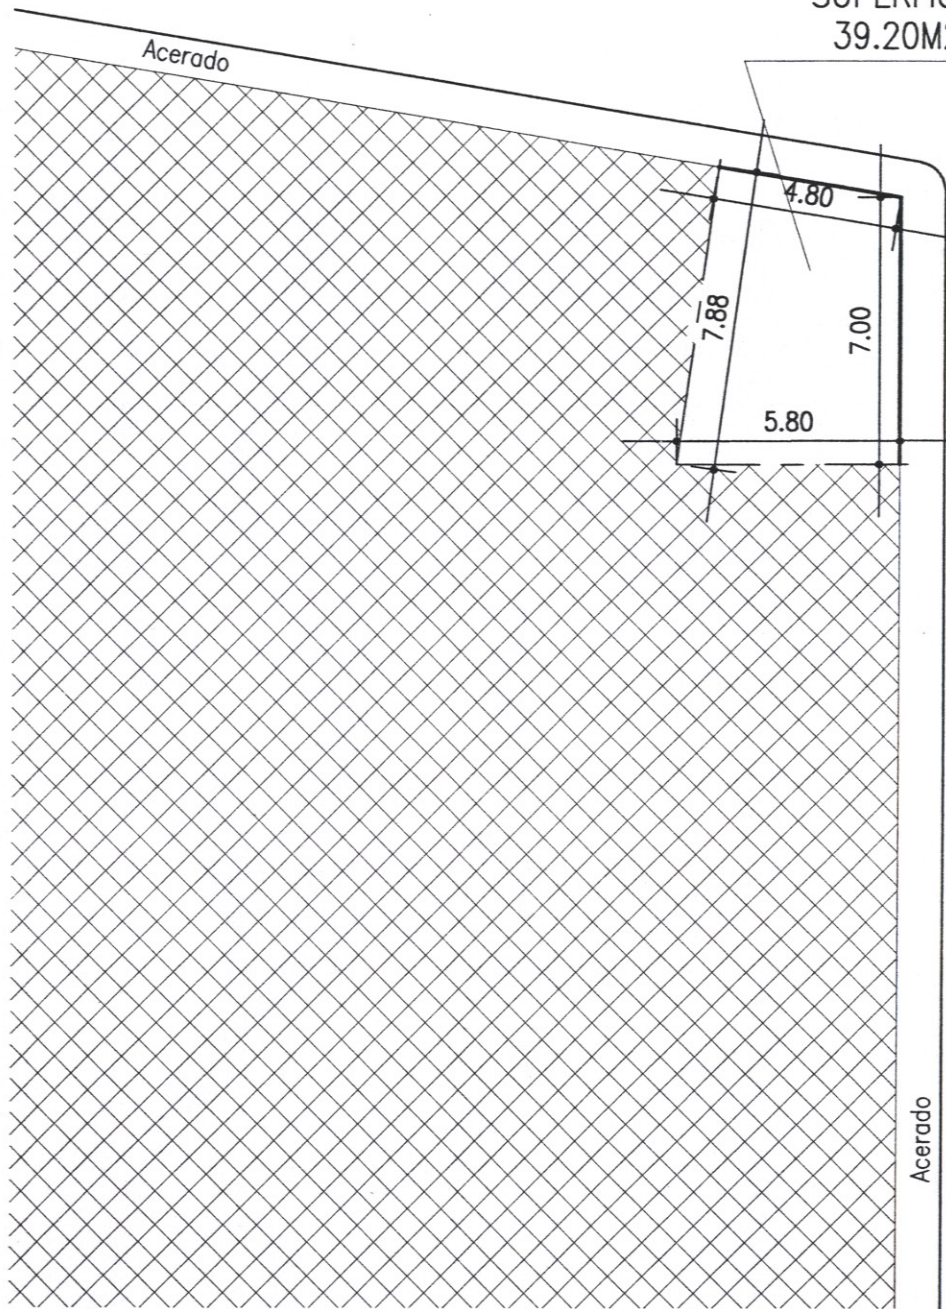

CALLE CAPITAN HAYA

SUPERFICIE  
39.20M2

CALLE GENERAL QUEIPO DE LLANO

**EXCMO AYUNTAMIENTO DE BARBATE (Cadiz)**

**SERVICIO MUNICIPAL DE URBANISMO**

**ERRORES MATERIALES**

PROYECTO

FECHA  
MAYO-02

ARQUITECTO: J. ANTONIO ALBARRAN BAILEN

ESCALA  
1/200

CALLE GENERAL QUEIPO DE LLANO  
CALLE CAPITAN HAYA

PLANO N°

Comprobó